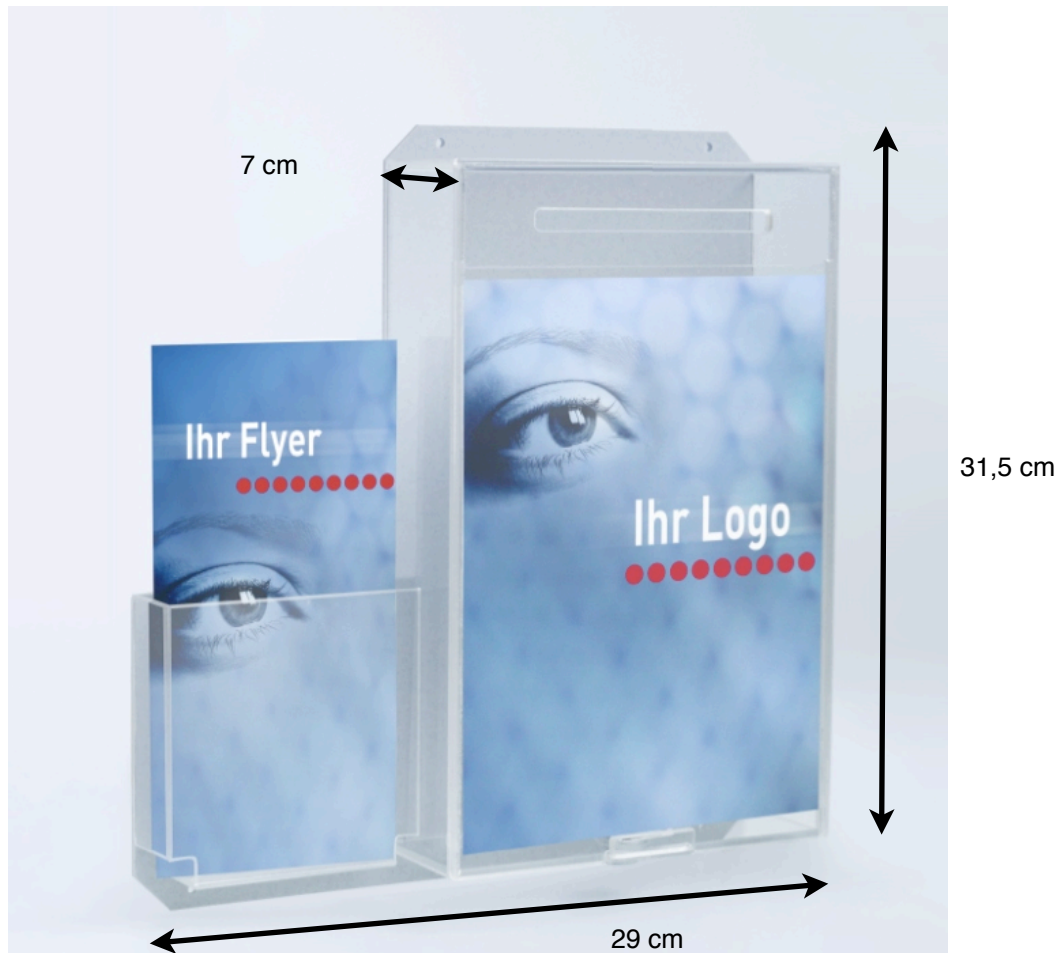

Maßzeichnung für Pfandmarkenbox mit Flyerfach

Einwurfschlitzbreite: 11 cm

Höhe: 31,5 cm

Breite: 29 cm

Tiefe: 7 cm

Flyerfach-Tiefe innen: 3 cm

Flyerfach-Breite innen: 10,8 cm