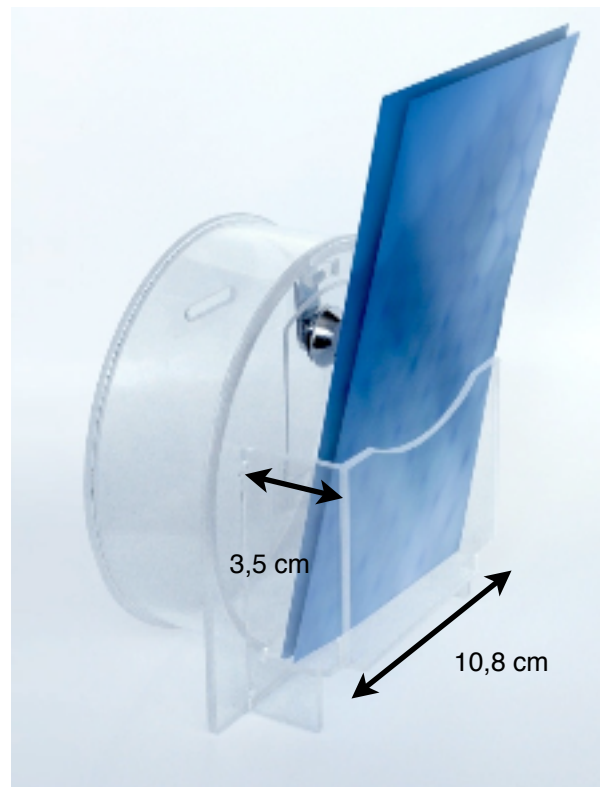

**Maßzeichnung für Spendenrondell 150 mit Flyerfach**

Einwurfschlitzbreite: 3 cm

Höhe: 15,5 cm

Breite: 15,5 cm

Tiefe mit Flyerfach: 10 cm

Flyerfach-Tiefe innen: 3,5 cm

Flyerfach-Breite innen: 10,8 cm