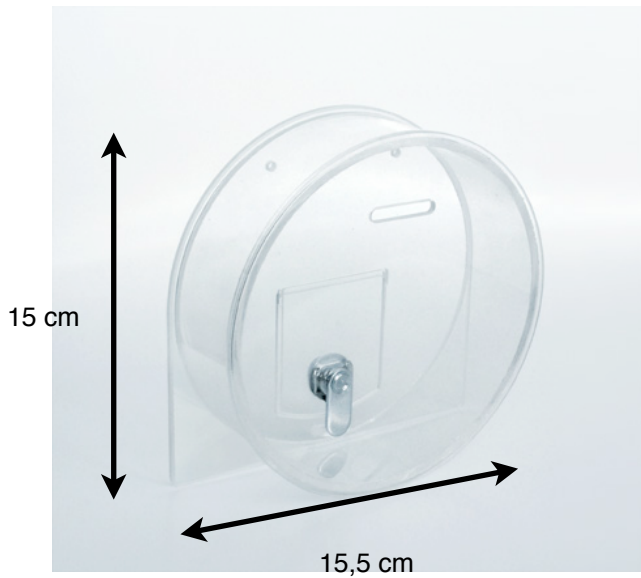

Maßzeichnung für Spendenrondell 150 mit / ohne Topschild

Einwurfschlitzbreite: 3 cm